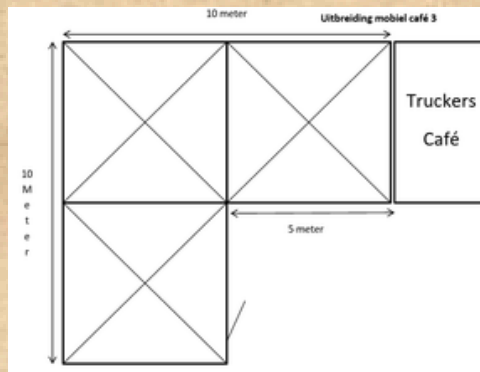

BEMEKO
Party verhuur

MOBIEL CAFÉ

Een bruin café op uw eigen locatie!

- Snel operationeel
- Tap en koeling bij inbegrepen
- Sfeervolle look
- Ook met uitbouw mogelijkheden met pagodetenten!