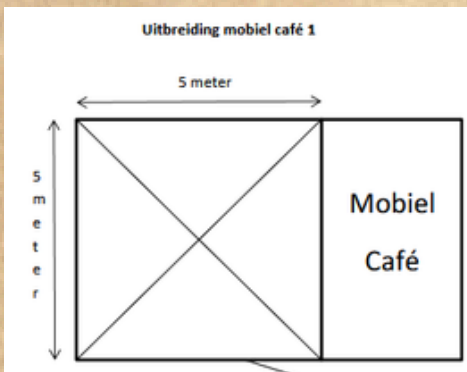

BEMEKO
Party verhuur

MOBIEL CAFÉ

Een bruin café op uw eigen locatie!

- Snel operationeel
- Tap en koeling bij inbegrepen
- Sfeervolle look
- Ook met uitbouw mogelijkheden met pagodetenten!