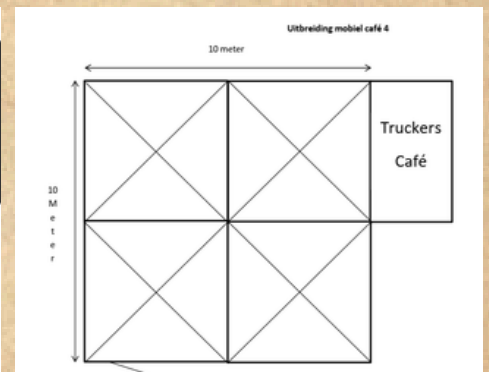

BEMEKO
Party verhuur

MOBIEL CAFÉ

Een bruin café op uw eigen locatie!

- Snel operationeel
- Tap en koeling bij inbegrepen
- Sfeervolle look
- Ook met uitbouw mogelijkheden met pagodetenten!