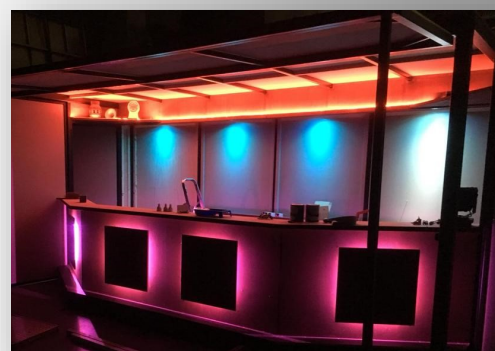

Sfeervolle look

Het Truckers Café is voorzien van LED verlichting die in alle kleuren ingesteld kan worden.

Snel operationeel

Het Truckers Café wordt op een aanhanger vervoert en door middel van een heftruck op zijn plaats gezet.

Tap en koeling inbegrepen

Het Truckers Café is voorzien van een tapzuil met 2 tapkranen en een koeling met een inhoud van 320 liter.